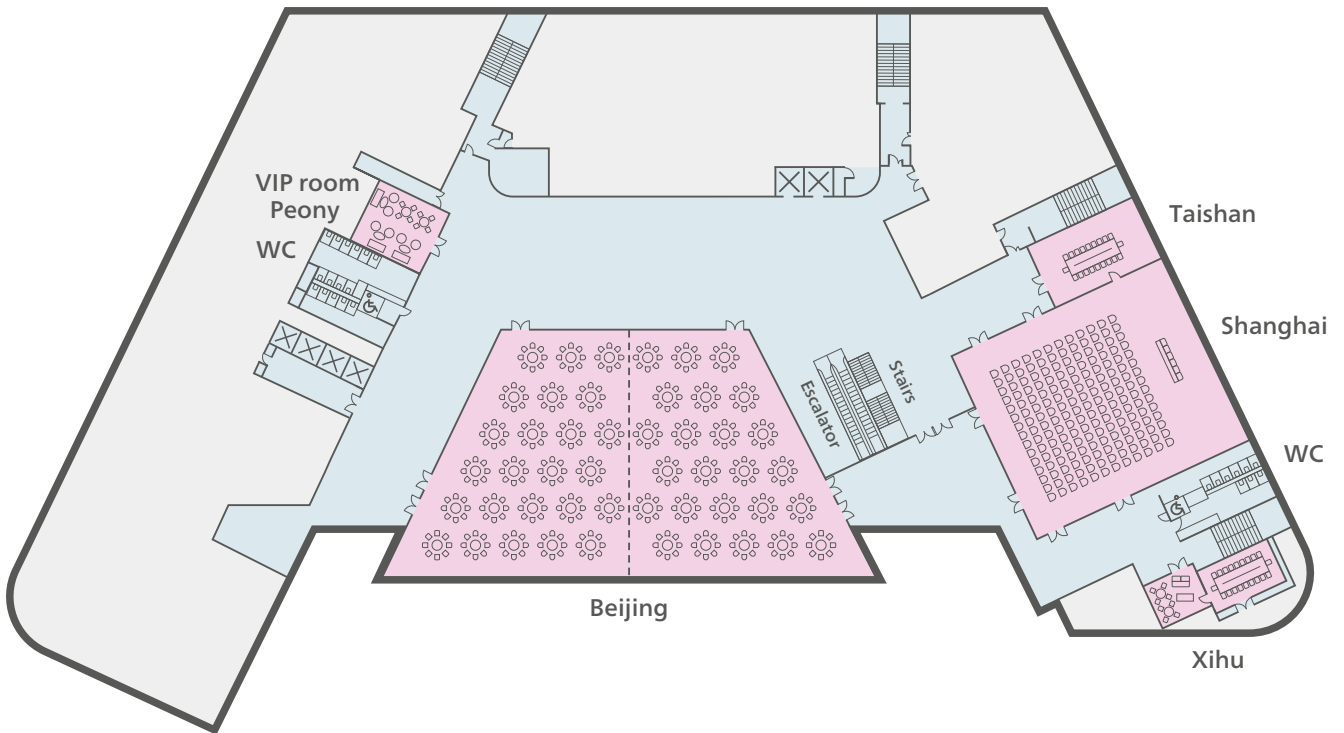

Capacity for different types of seating arrangements

Name	Floor	m ²	Height ceilings (m)	Theatre style	Classroom	Banquet	Boardroom	Standing cocktail	U-shape	Hollow square
										
Beijing	3	890	7	800	400	440	•	800	•	•
Beijing 1	3	450	7	400	200	210	•	400	•	•
Beijing 2	3	450	7	400	200	210	•	400	•	•
Shanghai	3	433	6,5	300	120	180	•	400	50	60
Shenzhen	2	244	3,3	67	40	100	•	150	•	•
Shenzhen 1	2	98	3,3	67	40	36	24	80	22	24
Shenzhen 2	2	31	3,3	18	10	16	12	24	10	•
Shenzhen 3	2	31	3,3	18	10	16	12	24	10	•
Yangzi	2	110	3,3	95	40	48	24	90	28	32
Yangzi 1	2	55,3	3,3	30	16	16	12	30	12	16
Yangzi 2	2	55,6	3,3	30	16	16	12	30	12	16
Kunlun	2	82	3,3	•	•	•	14	20	•	•
Zhujiang	2	76	3,5	60	30	30	16	40	20	24
Huanghe	2	71	3,3	60	30	30	16	40	20	24
Taishan	3	66	3,3	50	30	30	20	35	22	24
VIP room Peony	3	48	3,3	•	•	•	•	30	•	•
Lotus	2	36	3,5	30	12	16	12	15	10	12
Xihu	3	31	3,3	16	16	20	12	20	10	12
Foyer on 3rd Floor	•	1074	•	•	•	360	•	750	•	•

2nd floor

3rd floor

2nd floor

Capacity for different types of seating arrangements

Name	Floor	m ²	Height ceilings (m)	Theatre style	Classroom	Banquet	Boardroom	Standing cocktail	U-shape	Hollow square
Shenzhen	2	244	3,3	67	40	100	•	150	•	•
Shenzhen 1	2	98	3,3	67	40	36	24	80	22	24
Shenzhen 2	2	31	3,3	18	10	16	12	24	10	•
Shenzhen 3	2	31	3,3	18	10	16	12	24	10	•
Yangzi	2	110	3,3	95	40	48	24	90	28	32
Yangzi 1	2	55,3	3,3	30	16	16	12	30	12	16
Yangzi 2	2	55,6	3,3	30	16	16	12	30	12	16
Kunlun	2	82	3,3	•	•	•	14	20	•	•
Zhujiang	2	76	3,5	60	30	30	16	40	20	24
Huanghe	2	71	3,3	60	30	30	16	40	20	24
Lotus	2	36	3,5	30	12	16	12	15	10	12