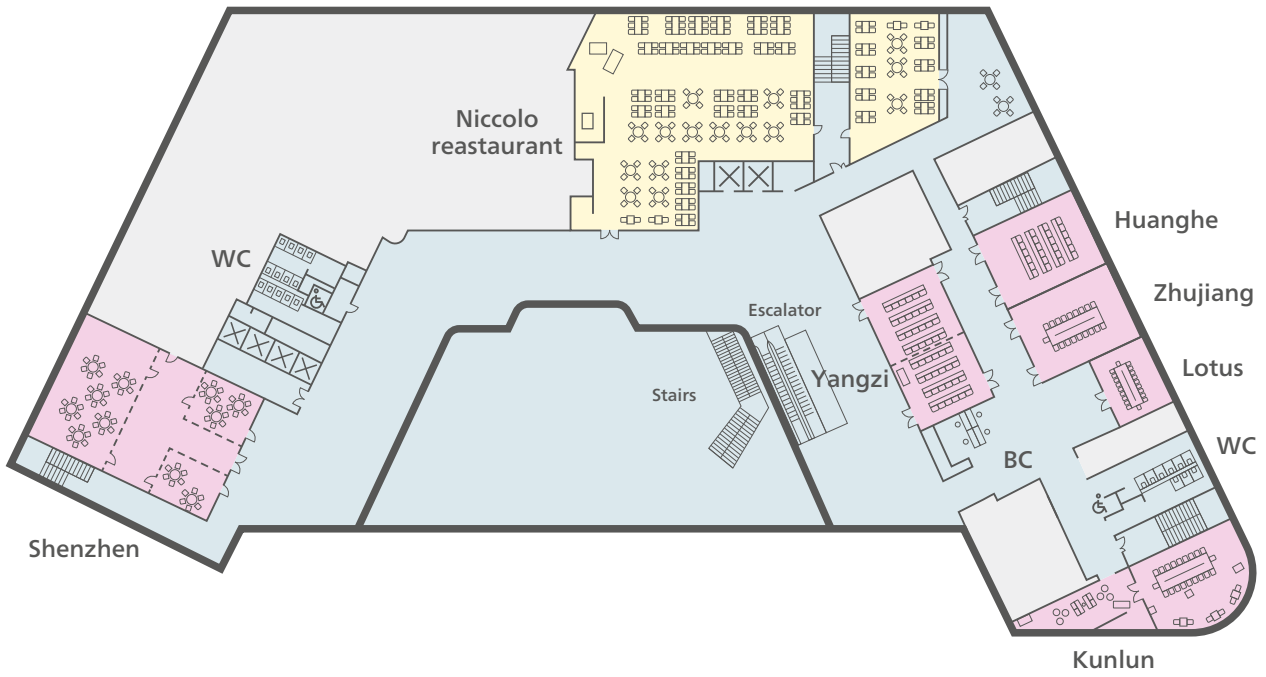

Capacity for different types of seating arrangements

Name	Floor	m ²	Height ceilings (m)	Theatre style	Classroom	Banquet	Boardroom	Standing cocktail	U-shape	Hollow square
										
Beijing	3	890	7	800	400	440	•	800	•	•
Beijing 1	3	450	7	400	200	210	•	400	•	•
Beijing 2	3	450	7	400	200	210	•	400	•	•
Shanghai	3	433	6,5	300	120	180	•	400	50	60
Shenzhen	2	244	3,3	67	40	100	•	150	•	•
Shenzhen 1	2	98	3,3	67	40	36	24	80	22	24
Shenzhen 2	2	31	3,3	18	10	16	12	24	10	•
Shenzhen 3	2	31	3,3	18	10	16	12	24	10	•
Yangzi	2	110	3,3	95	40	48	24	90	28	32
Yangzi 1	2	55,3	3,3	30	16	16	12	30	12	16
Yangzi 2	2	55,6	3,3	30	16	16	12	30	12	16
Kunlun	2	82	3,3	•	•	•	14	20	•	•
Zhujiang	2	76	3,5	60	30	30	16	40	20	24
Huanghe	2	71	3,3	60	30	30	16	40	20	24
Taishan	3	66	3,3	50	30	30	20	35	22	24
VIP room Peony	3	48	3,3	•	•	•	•	30	•	•
Lotus	2	36	3,5	30	12	16	12	15	10	12
Xihu	3	31	3,3	16	16	20	12	20	10	12
Foyer on 3rd Floor	•	1074	•	•	•	360	•	750	•	•

2nd floor

3rd floor

2nd floor

Capacity for different types of seating arrangements

Name	Floor	m ²	Height ceilings (m)	Theatre style	Classroom	Banquet	Boardroom	Standing cocktail	U-shape	Hollow square
Shenzhen	2	244	3,3	67	40	100	•	150	•	•
Shenzhen 1	2	98	3,3	67	40	36	24	80	22	24
Shenzhen 2	2	31	3,3	18	10	16	12	24	10	•
Shenzhen 3	2	31	3,3	18	10	16	12	24	10	•
Yangzi	2	110	3,3	95	40	48	24	90	28	32
Yangzi 1	2	55,3	3,3	30	16	16	12	30	12	16
Yangzi 2	2	55,6	3,3	30	16	16	12	30	12	16
Kunlun	2	82	3,3	•	•	•	14	20	•	•
Zhujiang	2	76	3,5	60	30	30	16	40	20	24
Huanghe	2	71	3,3	60	30	30	16	40	20	24
Lotus	2	36	3,5	30	12	16	12	15	10	12