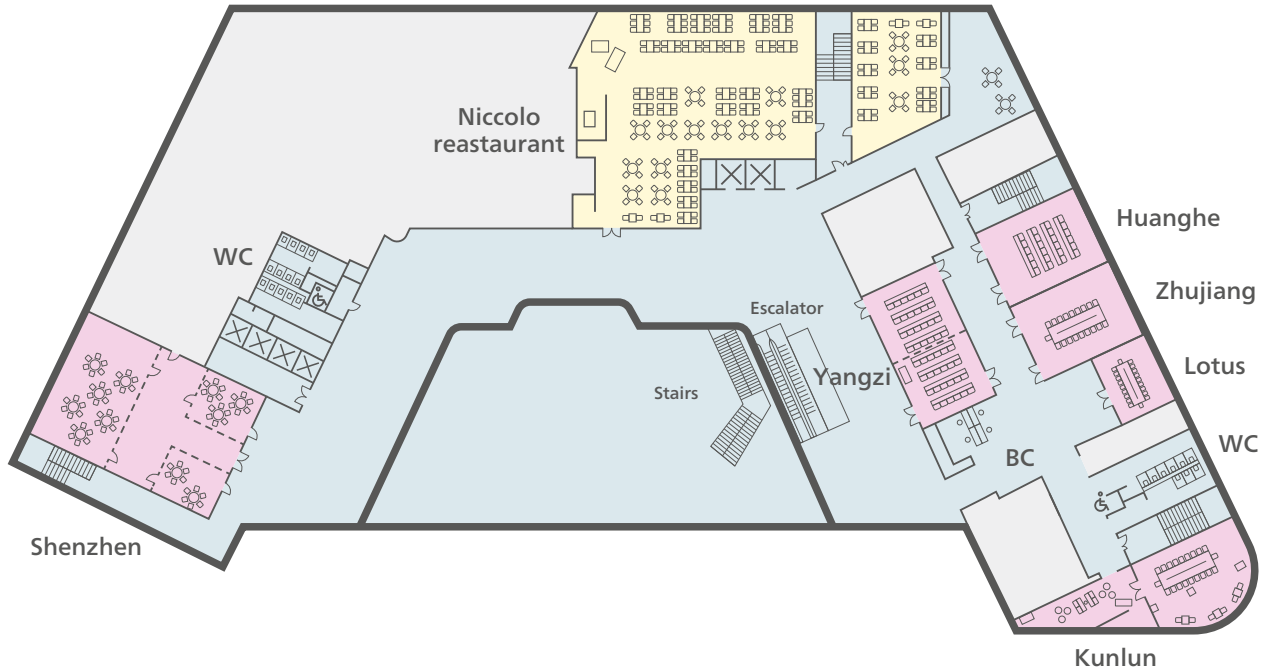

Capacity for different types of seating arrangements

Name	Floor	m ²	Height ceilings (m)	Theatre style	Classroom	Banquet	Boardroom	Standing cocktail	U-shape	Hollow square
										
Beijing	3	890	7	800	400	440	•	800	•	•
Beijing 1	3	450	7	400	200	210	•	400	•	•
Beijing 2	3	450	7	400	200	210	•	400	•	•
Shanghai	3	433	6,5	300	120	180	•	400	50	60
Shenzhen	2	244	3,3	67	40	100	•	150	•	•
Shenzhen 1	2	98	3,3	67	40	36	24	80	22	24
Shenzhen 2	2	31	3,3	18	10	16	12	24	10	•
Shenzhen 3	2	31	3,3	18	10	16	12	24	10	•
Yangzi	2	110	3,3	95	40	48	24	90	28	32
Yangzi 1	2	55,3	3,3	30	16	16	12	30	12	16
Yangzi 2	2	55,6	3,3	30	16	16	12	30	12	16
Kunlun	2	82	3,3	•	•	•	14	20	•	•
Zhujiang	2	76	3,5	60	30	30	16	40	20	24
Huanghe	2	71	3,3	60	30	30	16	40	20	24
Taishan	3	66	3,3	50	30	30	20	35	22	24
VIP room Peony	3	48	3,3	•	•	•	•	30	•	•
Lotus	2	36	3,5	30	12	16	12	15	10	12
Xihu	3	31	3,3	16	16	20	12	20	10	12
Foyer on 3rd Floor	•	1074	•	•	•	360	•	750	•	•

2nd floor

3rd floor

2nd floor

Capacity for different types of seating arrangements

Name	Floor	m ²	Height ceilings (m)	Theatre style	Classroom	Banquet	Boardroom	Standing cocktail	U-shape	Hollow square
Shenzhen	2	244	3,3	67	40	100	•	150	•	•
Shenzhen 1	2	98	3,3	67	40	36	24	80	22	24
Shenzhen 2	2	31	3,3	18	10	16	12	24	10	•
Shenzhen 3	2	31	3,3	18	10	16	12	24	10	•
Yangzi	2	110	3,3	95	40	48	24	90	28	32
Yangzi 1	2	55,3	3,3	30	16	16	12	30	12	16
Yangzi 2	2	55,6	3,3	30	16	16	12	30	12	16
Kunlun	2	82	3,3	•	•	•	14	20	•	•
Zhujiang	2	76	3,5	60	30	30	16	40	20	24
Huanghe	2	71	3,3	60	30	30	16	40	20	24
Lotus	2	36	3,5	30	12	16	12	15	10	12