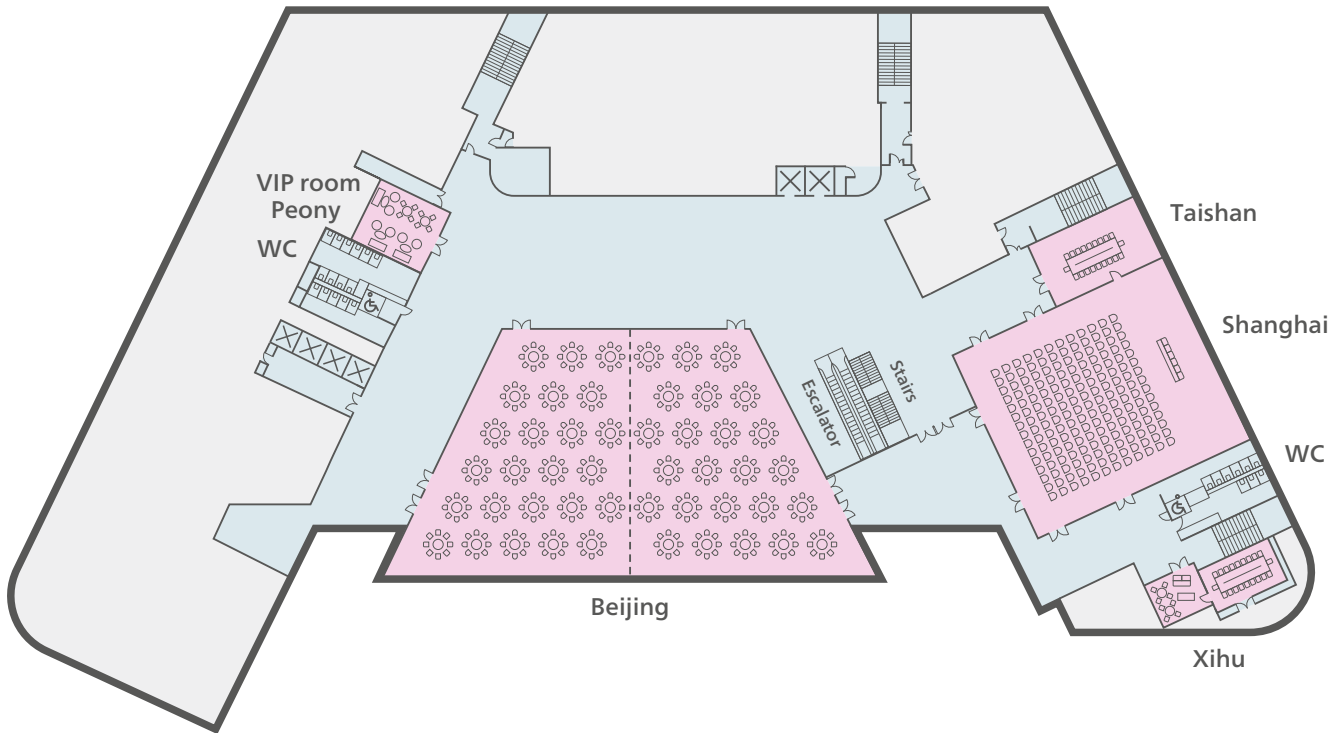

2nd floor

3rd floor

2nd floor

Capacity for different types of seating arrangements

Name	Floor	m ²	Height ceilings (m)	Theatre style	Classroom	Banquet	Boardroom	Standing cocktail	U-shape	Hollow square
Shenzhen	2	244	3,3	67	40	100	•	150	•	•
Shenzhen 1	2	98	3,3	67	40	36	24	80	22	24
Shenzhen 2	2	31	3,3	18	10	16	12	24	10	•
Shenzhen 3	2	31	3,3	18	10	16	12	24	10	•
Yangzi	2	110	3,3	95	40	48	24	90	28	32
Yangzi 1	2	55,3	3,3	30	16	16	12	30	12	16
Yangzi 2	2	55,6	3,3	30	16	16	12	30	12	16
Kunlun	2	82	3,3	•	•	•	14	20	•	•
Zhujiang	2	76	3,5	60	30	30	16	40	20	24
Huanghe	2	71	3,3	60	30	30	16	40	20	24
Lotus	2	36	3,5	30	12	16	12	15	10	12

3rd floor

Capacity for different types of seating arrangements

Name	Floor	m ²	Height ceilings (m)	Theatre style	Classroom	Banquet	Boardroom	Standing cocktail	U-shape	Hollow square
Beijing	3	890	7	800	400	440	•	800	•	•
Beijing 1	3	450	7	400	200	210	•	400	•	•
Beijing 2	3	450	7	400	200	210	•	400	•	•
Shanghai	3	433	6,5	300	120	180	•	400	50	60
Taishan	3	66	3,3	50	30	30	20	35	22	24
VIP room Peony	3	48	3,3	•	•	•	•	30	•	•
Xihu	3	31	3,3	16	16	20	12	20	10	12
Foyer on 3rd Floor	•	1074	•	•	•	360	•	750	•	•